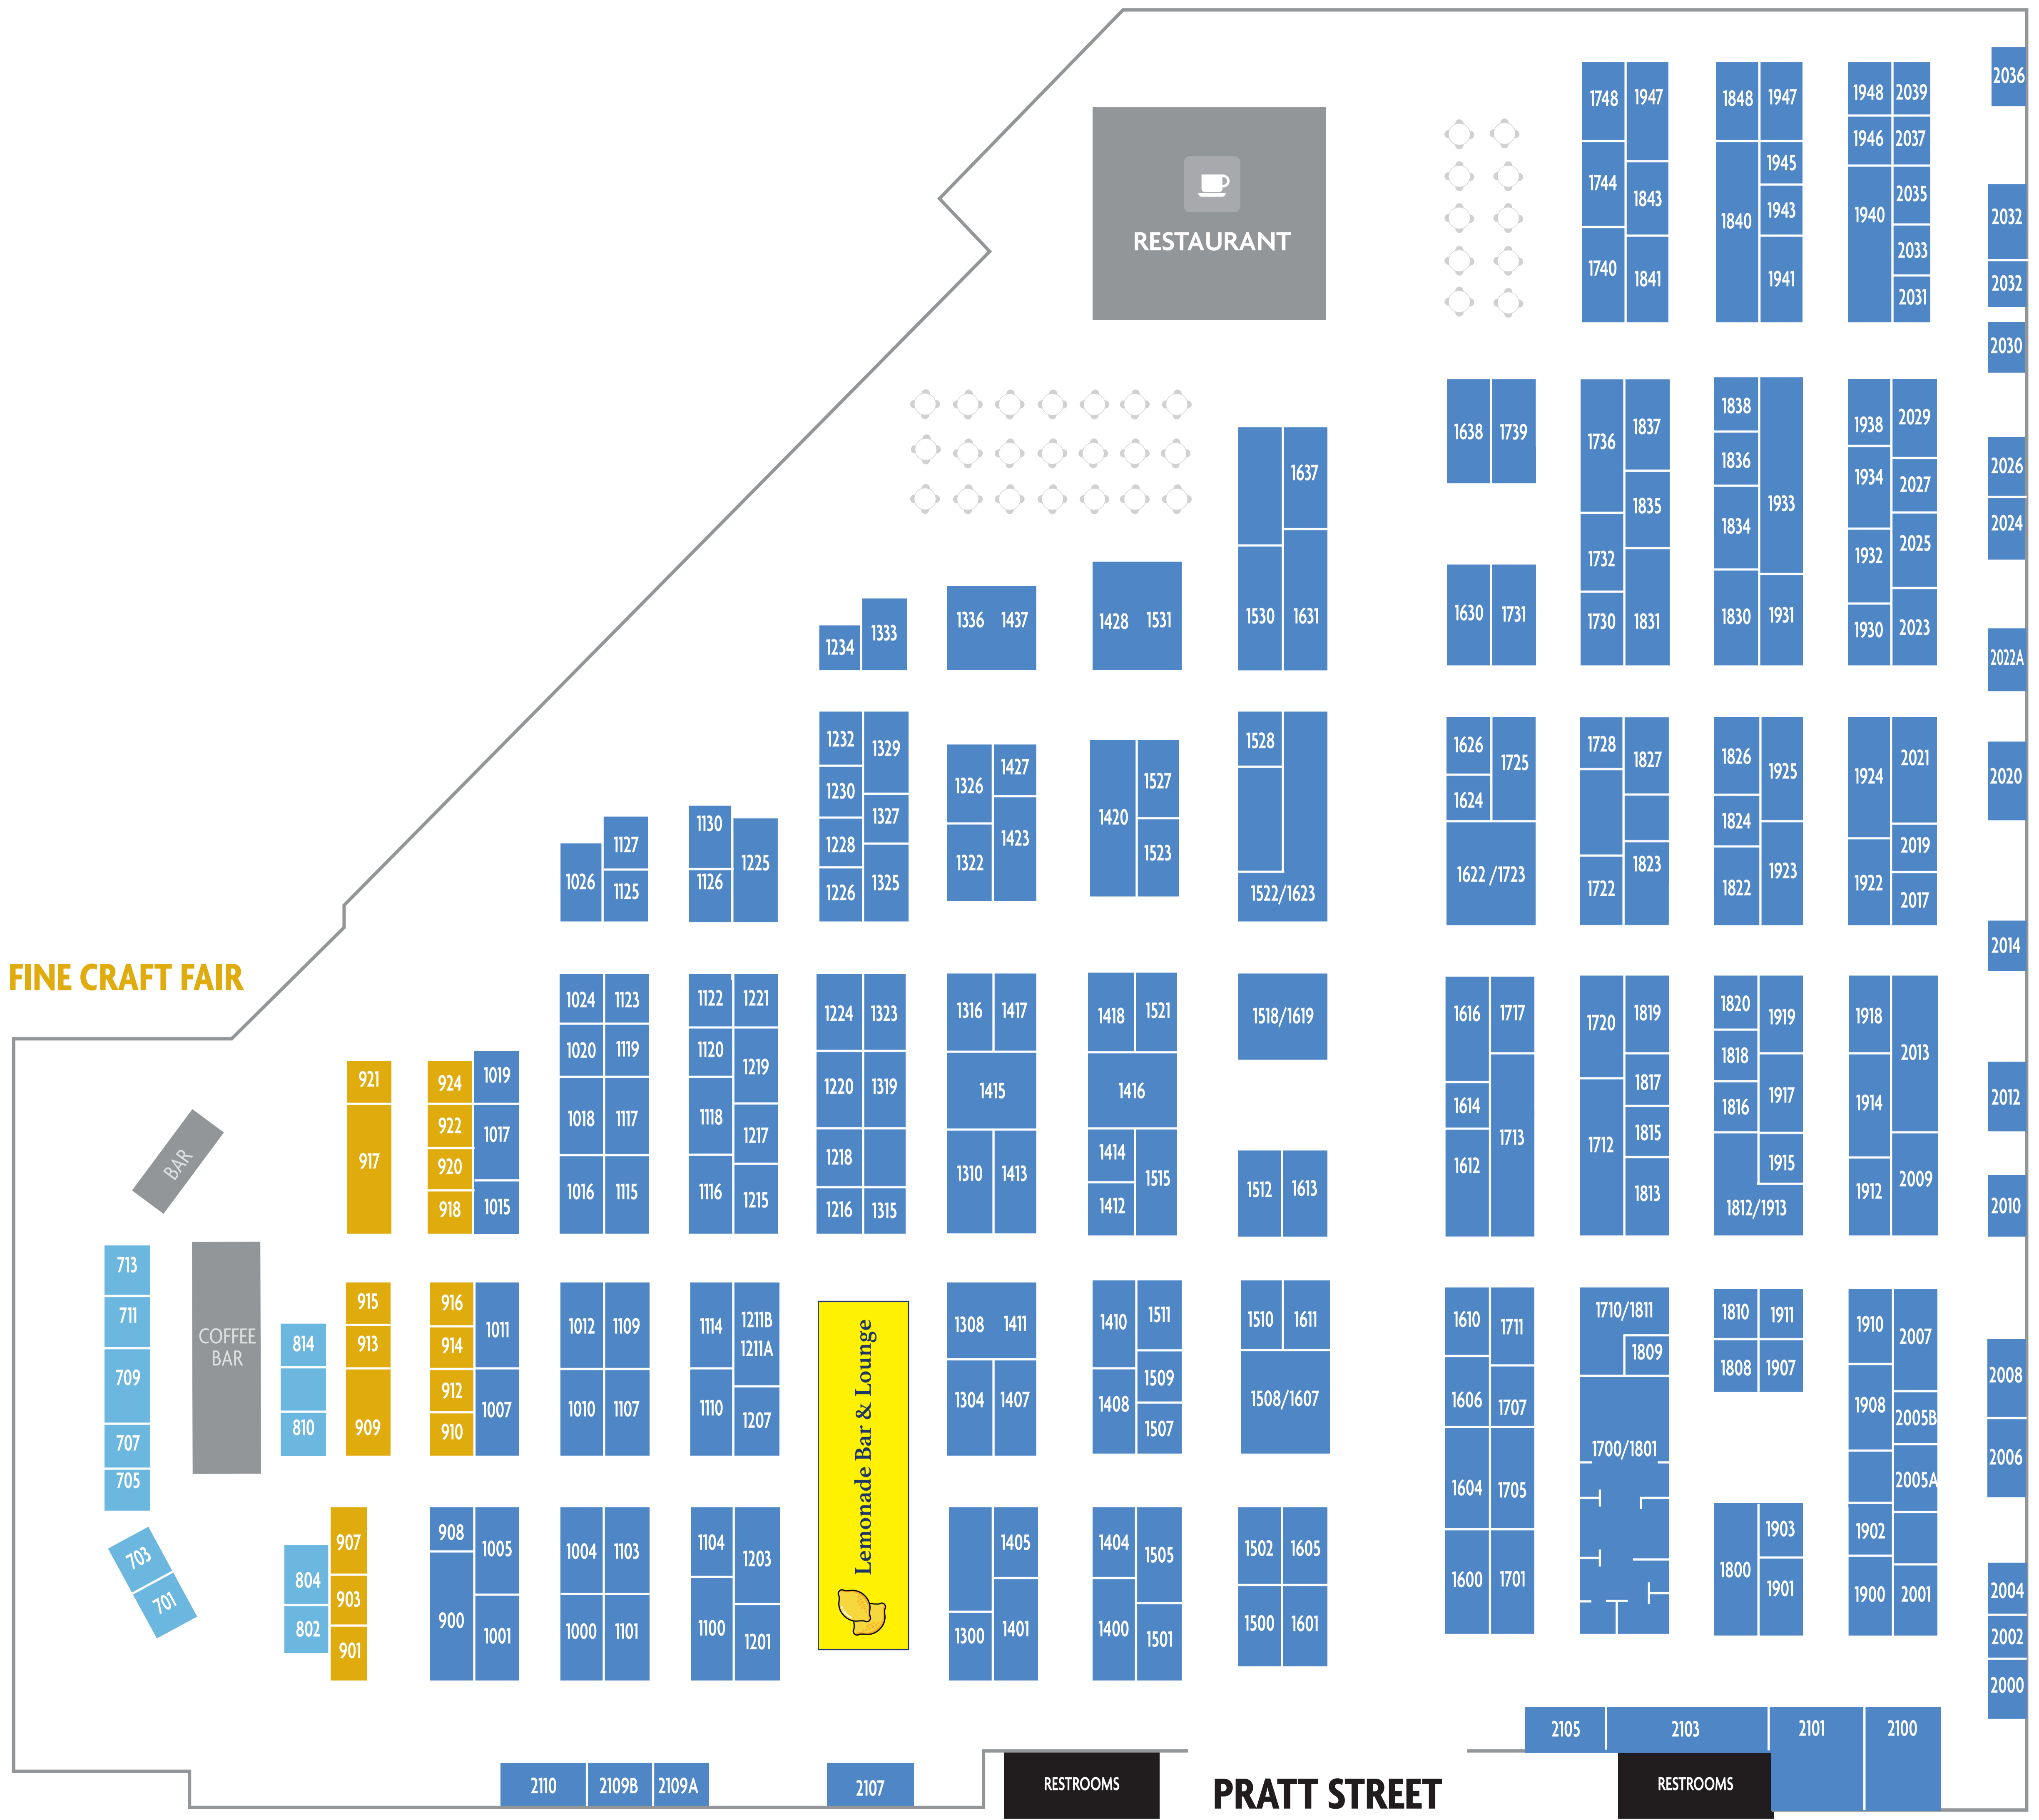

ANTIQUIAN BOOK FAIR

FINE CRAFT FAIR

PRATT STREET Main Entrance

HOWARD STREET

713
711
709
707
705

703
701

814
810

804
802

921
917

915
913
909

907
903
901

916
914
912
910

908
900

1019
1017
1015

1005
1001

1024
1020
1018
1016

1102
1100

1004
1000

1122
1120
1118
1116

1114
1110

1104
1100

1224
1220
1218
1216

1212
1210

1203
1201

1809
1809

1903
1901

1820
1818
1816

1810
1808

1902
1900

1918
1914
1912

1910
1908
1905A
1905B

2007
2007
2001